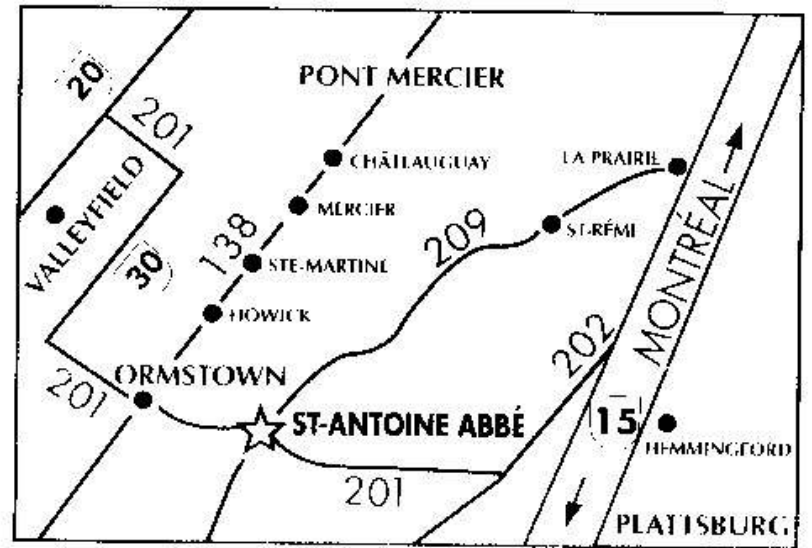

1	Shiba Inu	1-0-0-0
2	Tibetan Terrier	0-1-1-0
	1 BP 0-1	
1	Xoloitzcuintli (Min)	0-0-1-0

Group 6 - follows last breed 24 dogs, 2 BP

GROUP 7 - RING 1
Jacqueline Rusby
8:00 am

6	Australian Shepherd	2-3-1-0
1	Bearded Collie	1-0-0-0
4	Belgian Shepherds	0-3-0-1
	1 BP 1-0	
1	Berger Picard	1-0-0-0
2	Border Collie	1-0-0-1
3	Bouvier des Flandres	1-1-0-1
	1 BP 1-0	
1	Briard	0-0-0-1
5	German Shepherds	1-2-1-1
5	Shetland Sheepdogs	1-3-1-0
	2 BP 0-2	
1	Welsh Corgi (Cardigan)	1-0-0-0
3	Welsh Corgi (Pembroke)	3-0-0-0

Group 7 9:20 am 32 dogs, 4 BP

BBPIS / BIS / BPIS - follows last Group
Judge: Jacqueline Rusby
264 dogs, 21 BP

SIBERIAN HUSKY CLUB OF CANADA
Regional Specialty Show
Saturday, July 4, 2015

Sweepstakes: Carol Broadhurst
RING 1 - 1:00 pm

3-6 (3), 6-9 (1), 9-12 (1), 12-18 (1)
Untitled Sweeps (1)

Regular, Non-Regular, Unofficial
Wendy Willhauck
RING 1 - 1:30 pm

47	Siberian Huskies	14-16-11-6
	*Includes 3 Vet Males, 3 Vet Females	
6	Baby Puppy	3-3
3	Altered	2-1
2	Stud Dog	
1	Brood Bitch	
5	Brace	
2	Team	
	Titled WD (3), WDX (1)	
	Titled SD (1), Titled SDX (2)	

CLUB DU GOLDEN RETRIEVER
DU QUEBEC
Specialty Show
Saturday, July 4, 2015

Specialty Obedience: Michael Calhoun
RING 5 - 9:00 am

1 Novice A: 10
1 Utility A: 100
2 Veterans: 130-131

Sweepstakes: Rolande Jean
RING 2 - 12:30 pm

Males: 12-18 (2)
Females: 6-9 (1), 9-12 (3), 12-18 (2)

Veteran Sweepstakes

Males: 7-9 (1), 10+ (1)
Females: 7-9 (1), 10+ (2)

Regular, Non-Regular, Unofficial
Jacqueline Rusby
RING 2 - 1:15 pm

31	Retriever (Golden)	7-10-11-3
	*Includes 2 Vet Males, 3 Vet Females	
1	Field Dog	
1	Field Bitch	
4	Exhibition only	

Rallye Obéissance / Rally Obedience Trials

Vendredi 3 juillet / Friday July 3
TRIAL # 1 - RING 4 - 10:00 am
Linda Desaulniers

1 EXCELLENT B: 700
1 ADVANCED B: 500
1 ADVANCED A: 400
2 NOVICE A: 200-202

Vendredi 3 juillet / Friday July 3
TRIAL # 2 - RING 4 - follows Trial #1
Linda Desaulniers

1 EXCELLENT B: 700
1 ADVANCED B: 500
1 ADVANCED A: 400
2 NOVICE A: 200-202

Samedi 4 juillet / Saturday, July 4
TRIAL # 3 - RING 4 - 1:00 pm
Michael Calhoun

1 EXCELLENT B: 700
1 EXCELLENT A: 600
2 ADVANCED B: 500-501
5 NOVICE A: 200-201-202-203-204

Obéissance / Obedience Trials

Samedi 4 juillet / Saturday July 4
TRIAL # 1 - RING 5 - 10:00 am
Michael Calhoun

1 NOVICE A: 11
1 NOV INTER: 40
1 UTILITY B: 125

Dimanche 4 juillet / Sunday July 4
TRIAL # 2 - RING 5 - 10:00 am
Laraine Moffa

1 NOVICE A: 10
1 NOV INTER: 40
2 UTILITY A: 100-101
1 UTILITY B: 125

Dimanche 5 juillet / Sunday July 5
TRIAL # 3 - RING 5 - follows Trial #2
Laraine Moffa

1 UTILITY A: 100
1 UTILITY B: 125

ENVIRON 50 KM DU PONT MERCIER